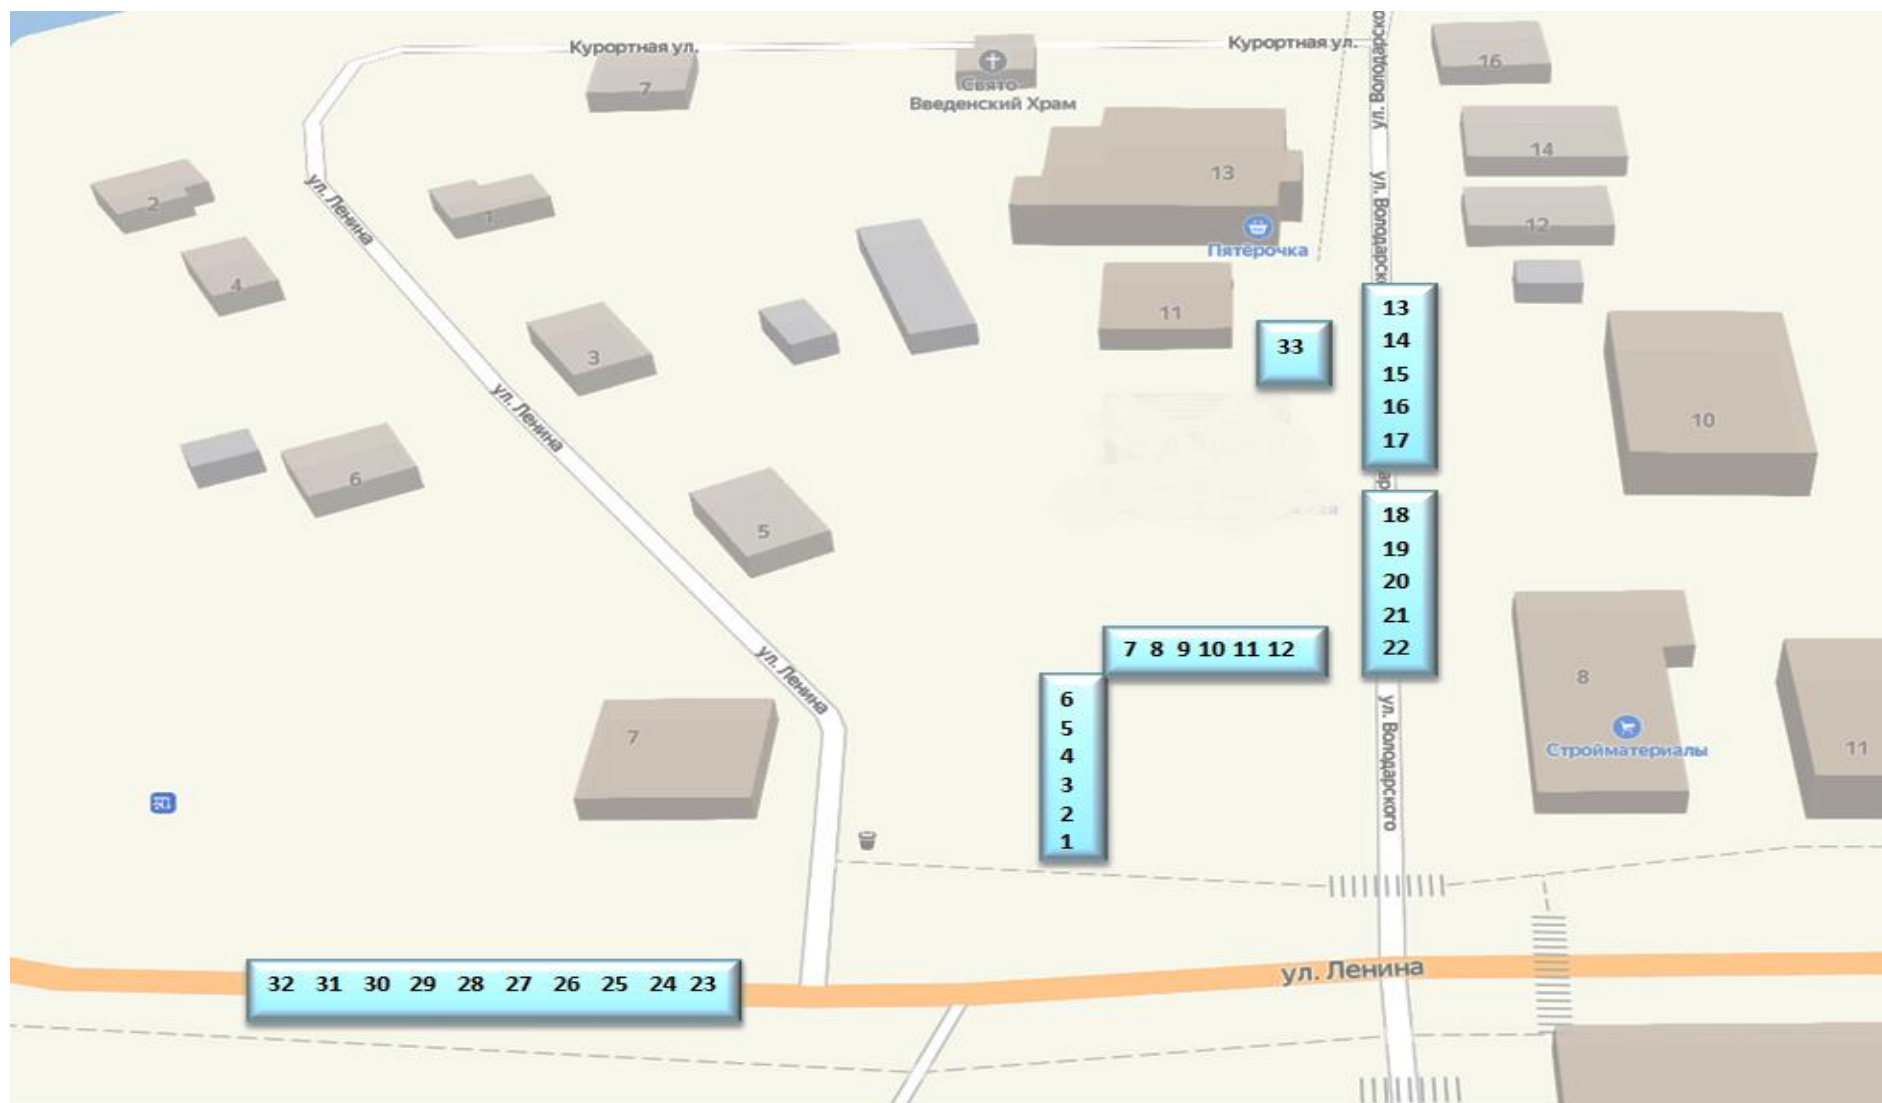

1. Утвердить, прилагаемую схему размещения мест для продажи товаров на ярмарке и общественного питания.
2. Контроль за исполнением настоящего постановления возложить на заместителя главы администрации по экономике и инвестиционной политике, начальника экономического управления администрации Котласского муниципального округа Архангельской области.

**Глава муниципального образования**

**Т.В. Сергеева**

Захарова К.М.,  
(81837) 2-18-01

Схема размещения мест для продажи товаров на ярмарке и общественного питания

19А

Тюремный корпус

19

Ш

21

23

5

6

98  
99  
100  
101

ул. Ленина

46 47 48 49 50 51 52 53 54 55 56 57 58 59 60 61 62 63 64 65 66 67 68 69 70 71 72 73 74 75 76 77

78 79 80 81 82 83 84 85