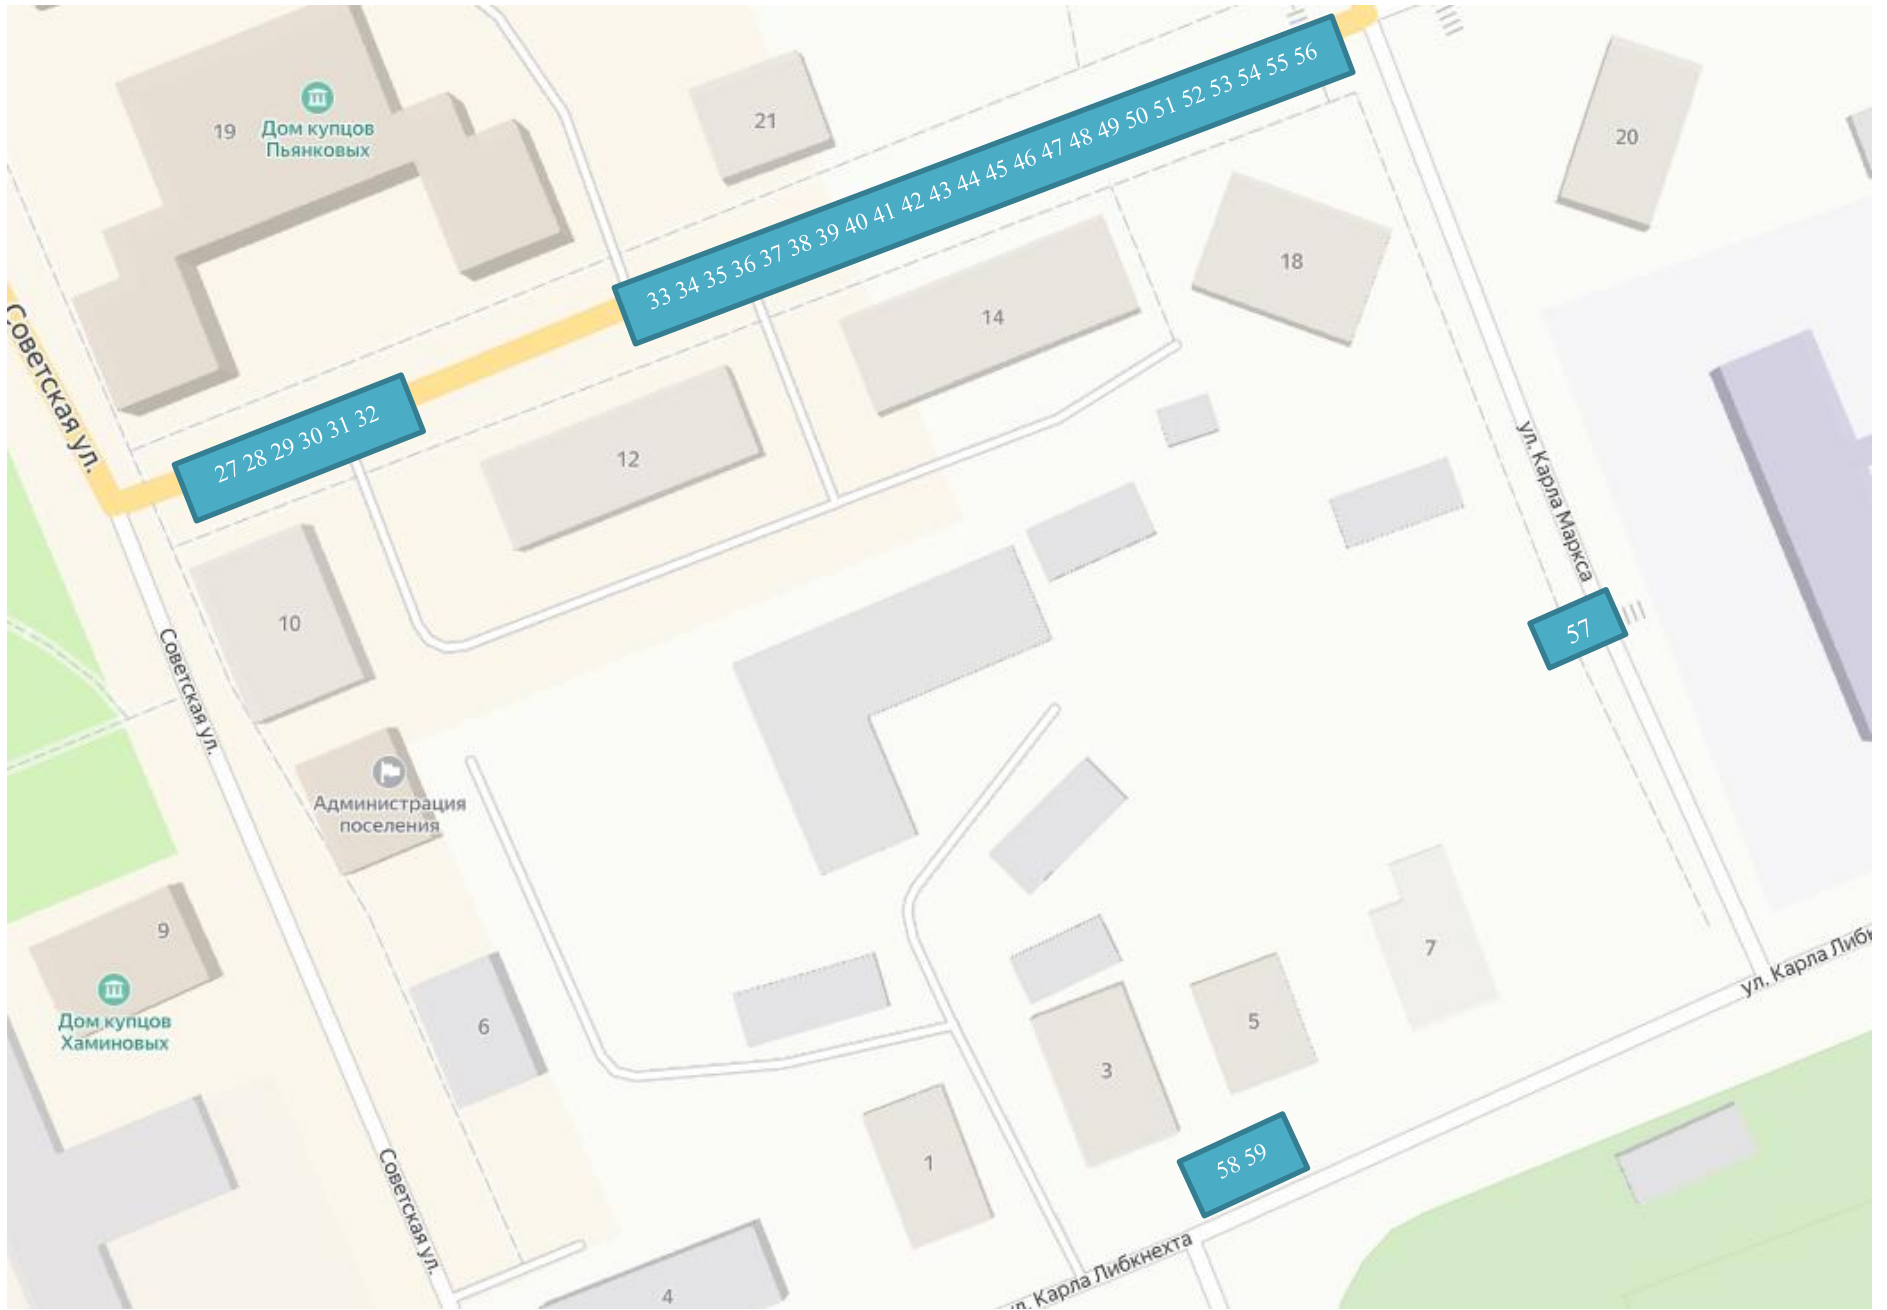

Глава муниципального образования

Т.В. Сергеева

Захарова К.М.,
(81837) 2-18-01

Схема размещения мест для продажи товаров на ярмарке и общественного питания

19 Дом купцов Пьянковых

21

20

33 34 35 36 37 38 39 40 41 42 43 44 45 46 47 48 49 50 51 52 53 54 55 56

Советская ул.

9

Дом купцов Хаминовых

6

7

ул. Карла Либкнехта

5

3

58 59

1

4

Советская ул.

ул. Карла Либкнехта

Набережная им. Строганова

Набережная им. Строганова

Набережная им. Строганова