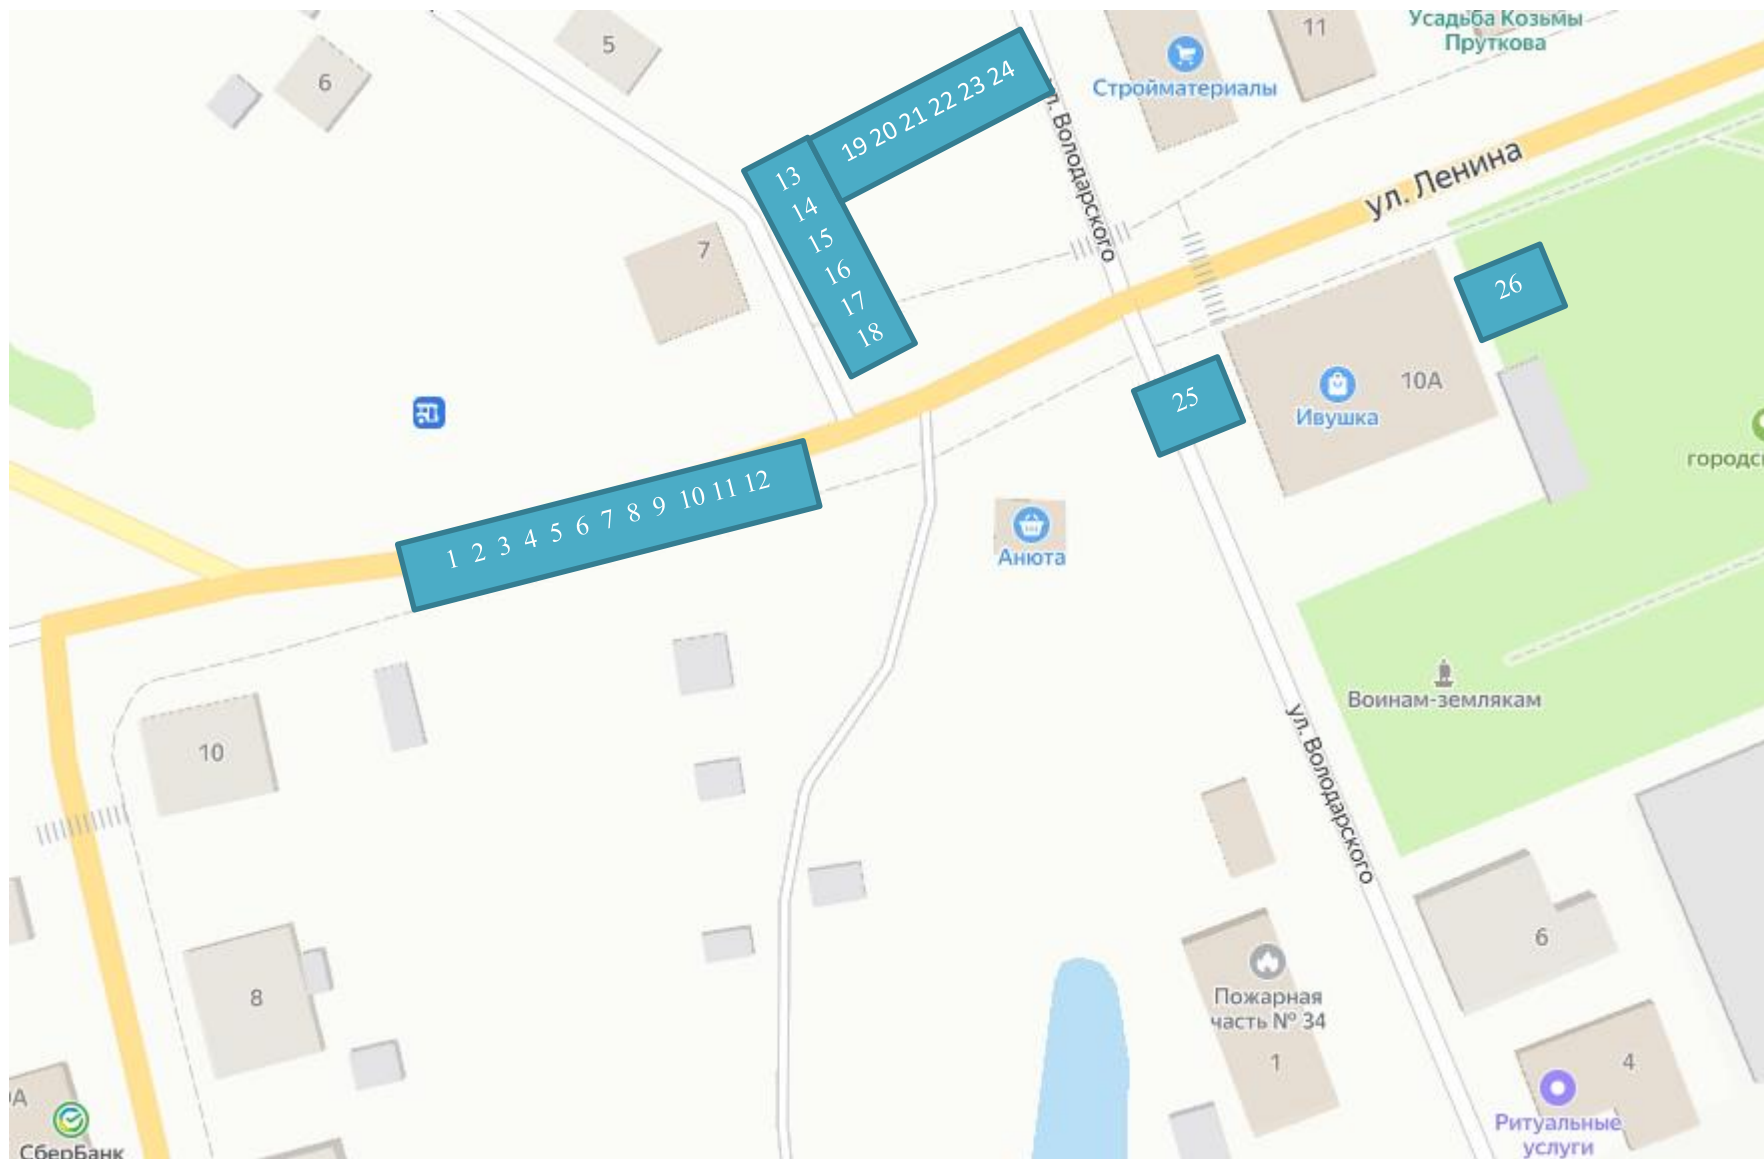

Схема размещения мест для продажи товаров на ярмарке и общественного питания