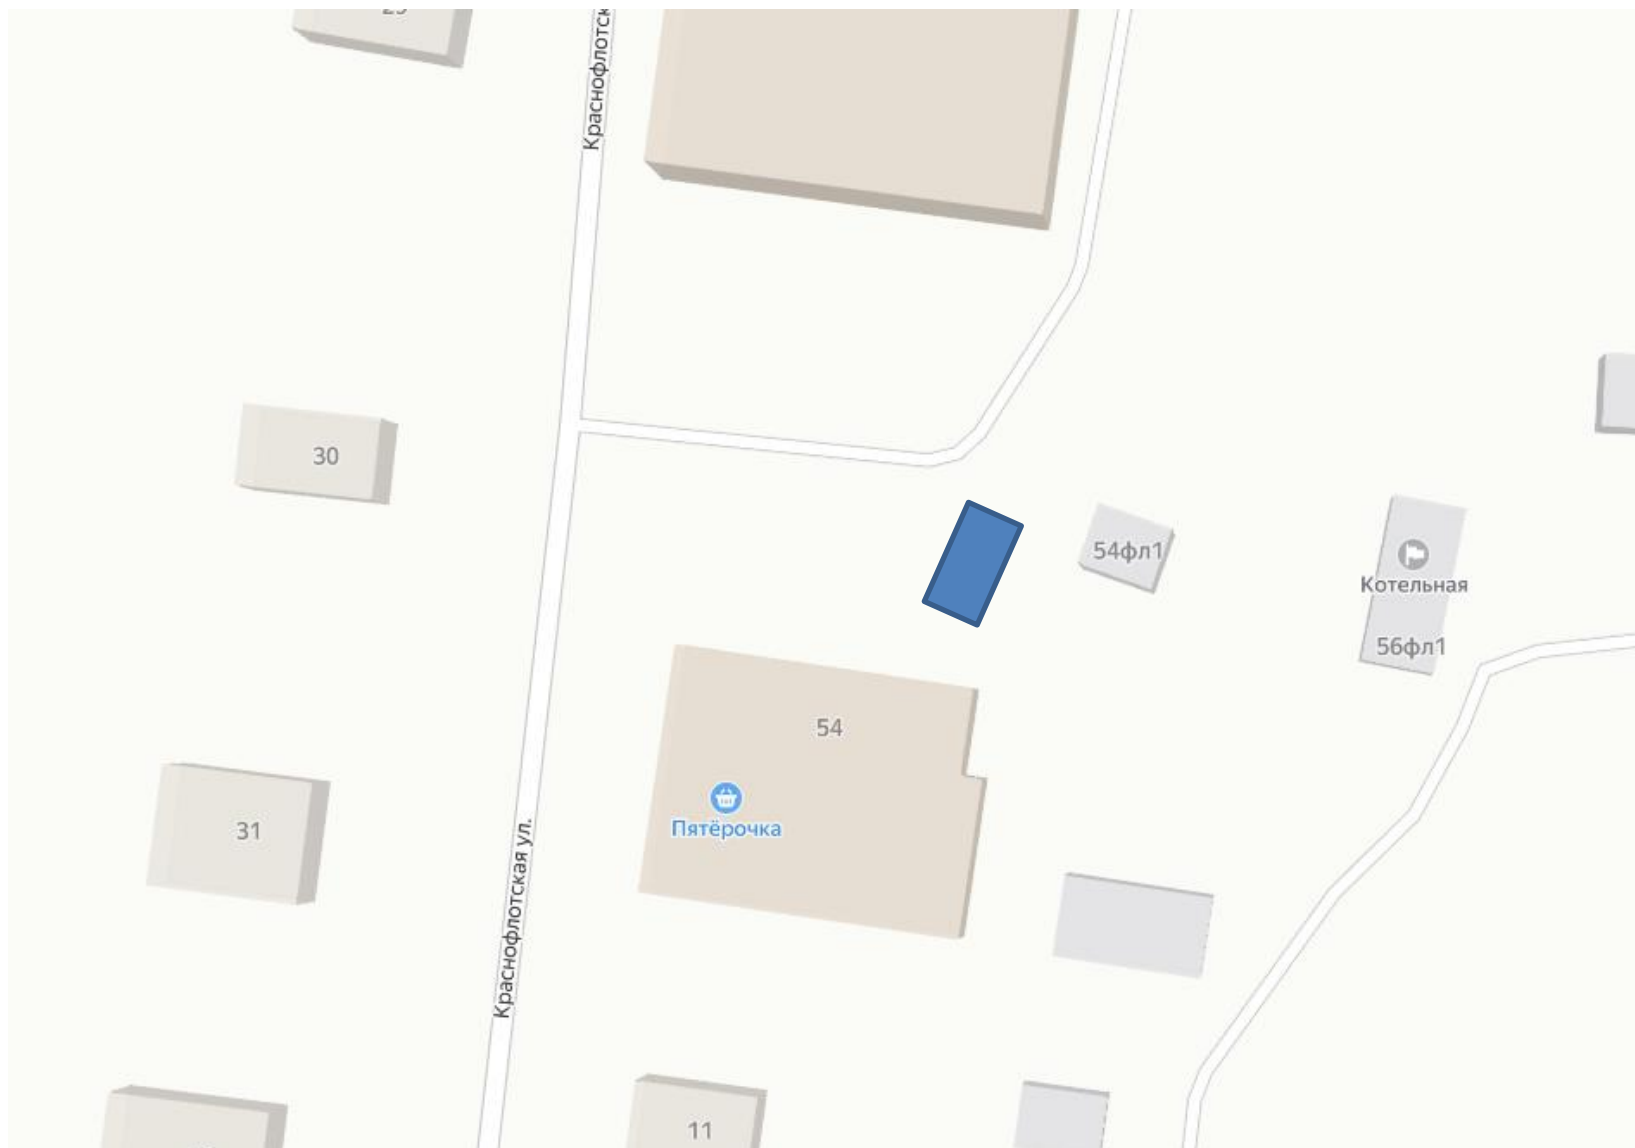

**Графическая план-схема № 1  
размещения нестационарных торговых объектов  
Архангельская область, Котласский м.о., рп. Шипицыно, в 10-ти метрах по направлению  
на северо-восток от дома № 54 по ул. Краснофлотская**

 - место для размещения нестационарных торговых объектов