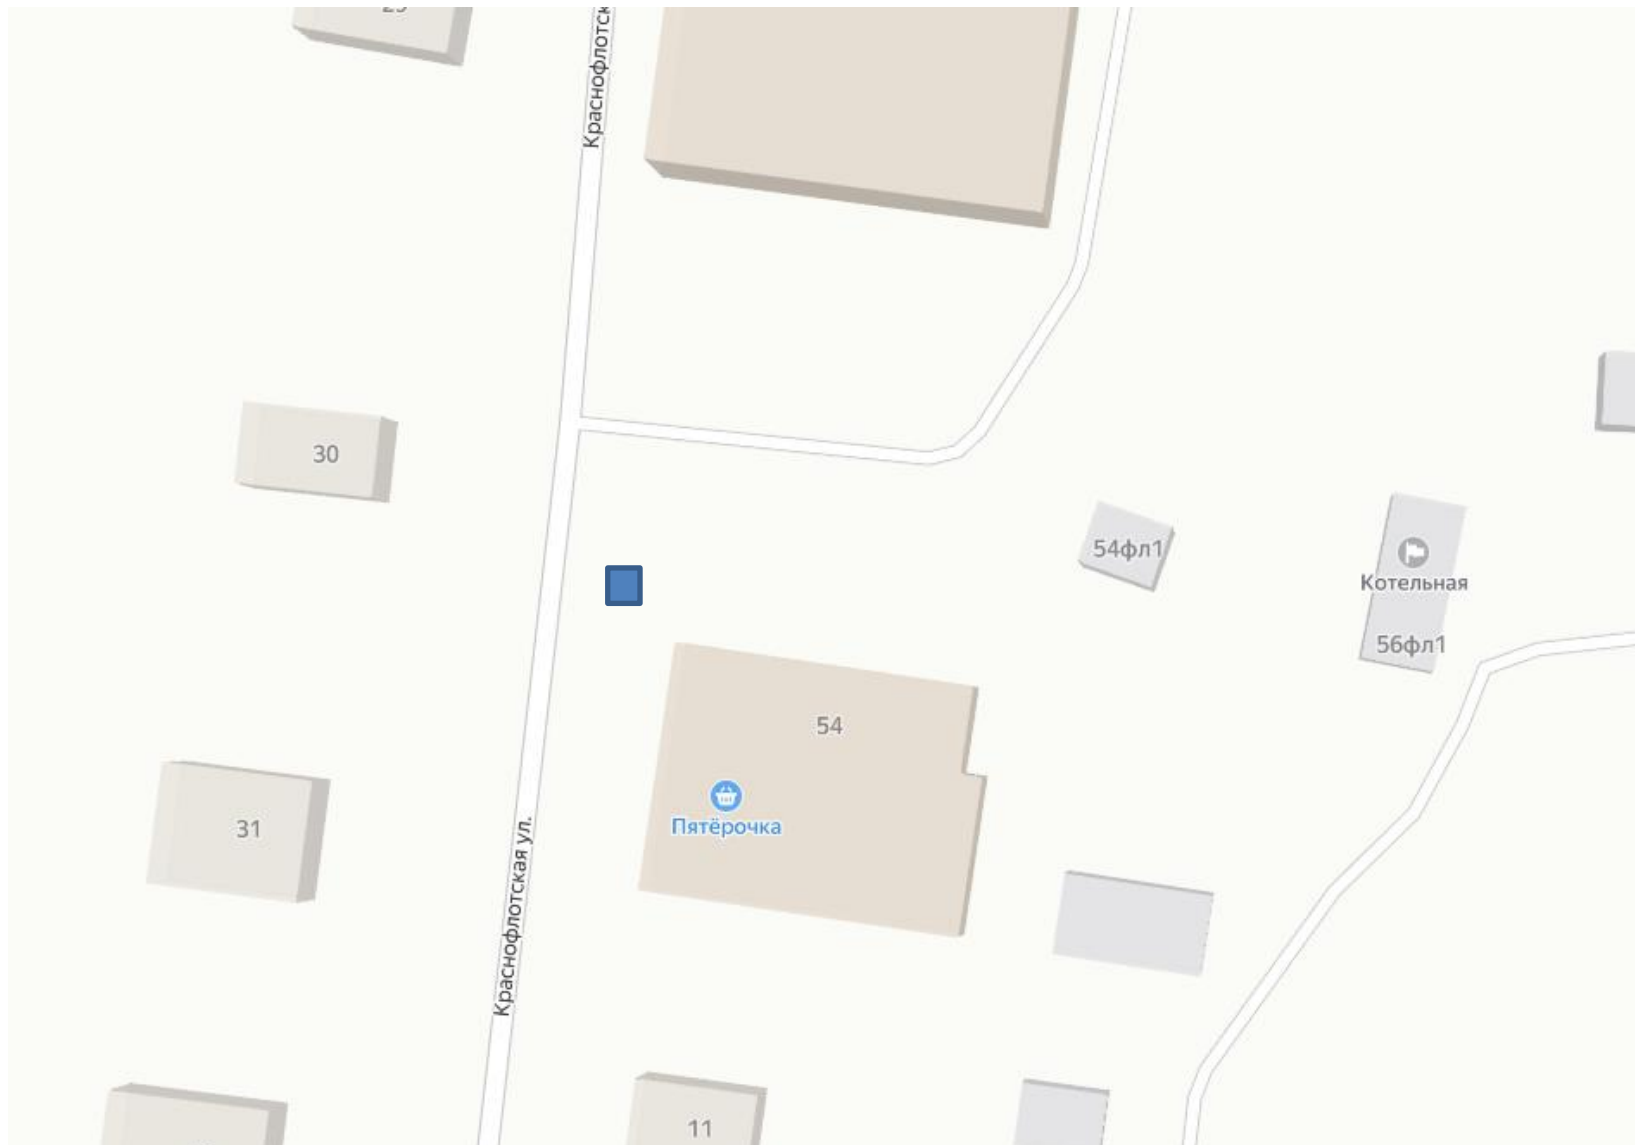

**Графическая план-схема № 2
размещения нестационарных торговых объектов
Архангельская область, Котласский м.о., рп. Шипицыно, в 10-ти метрах по направлению
на северо-запад от дома № 54 по ул. Краснофлотская**

 - место для размещения нестационарных торговых объектов