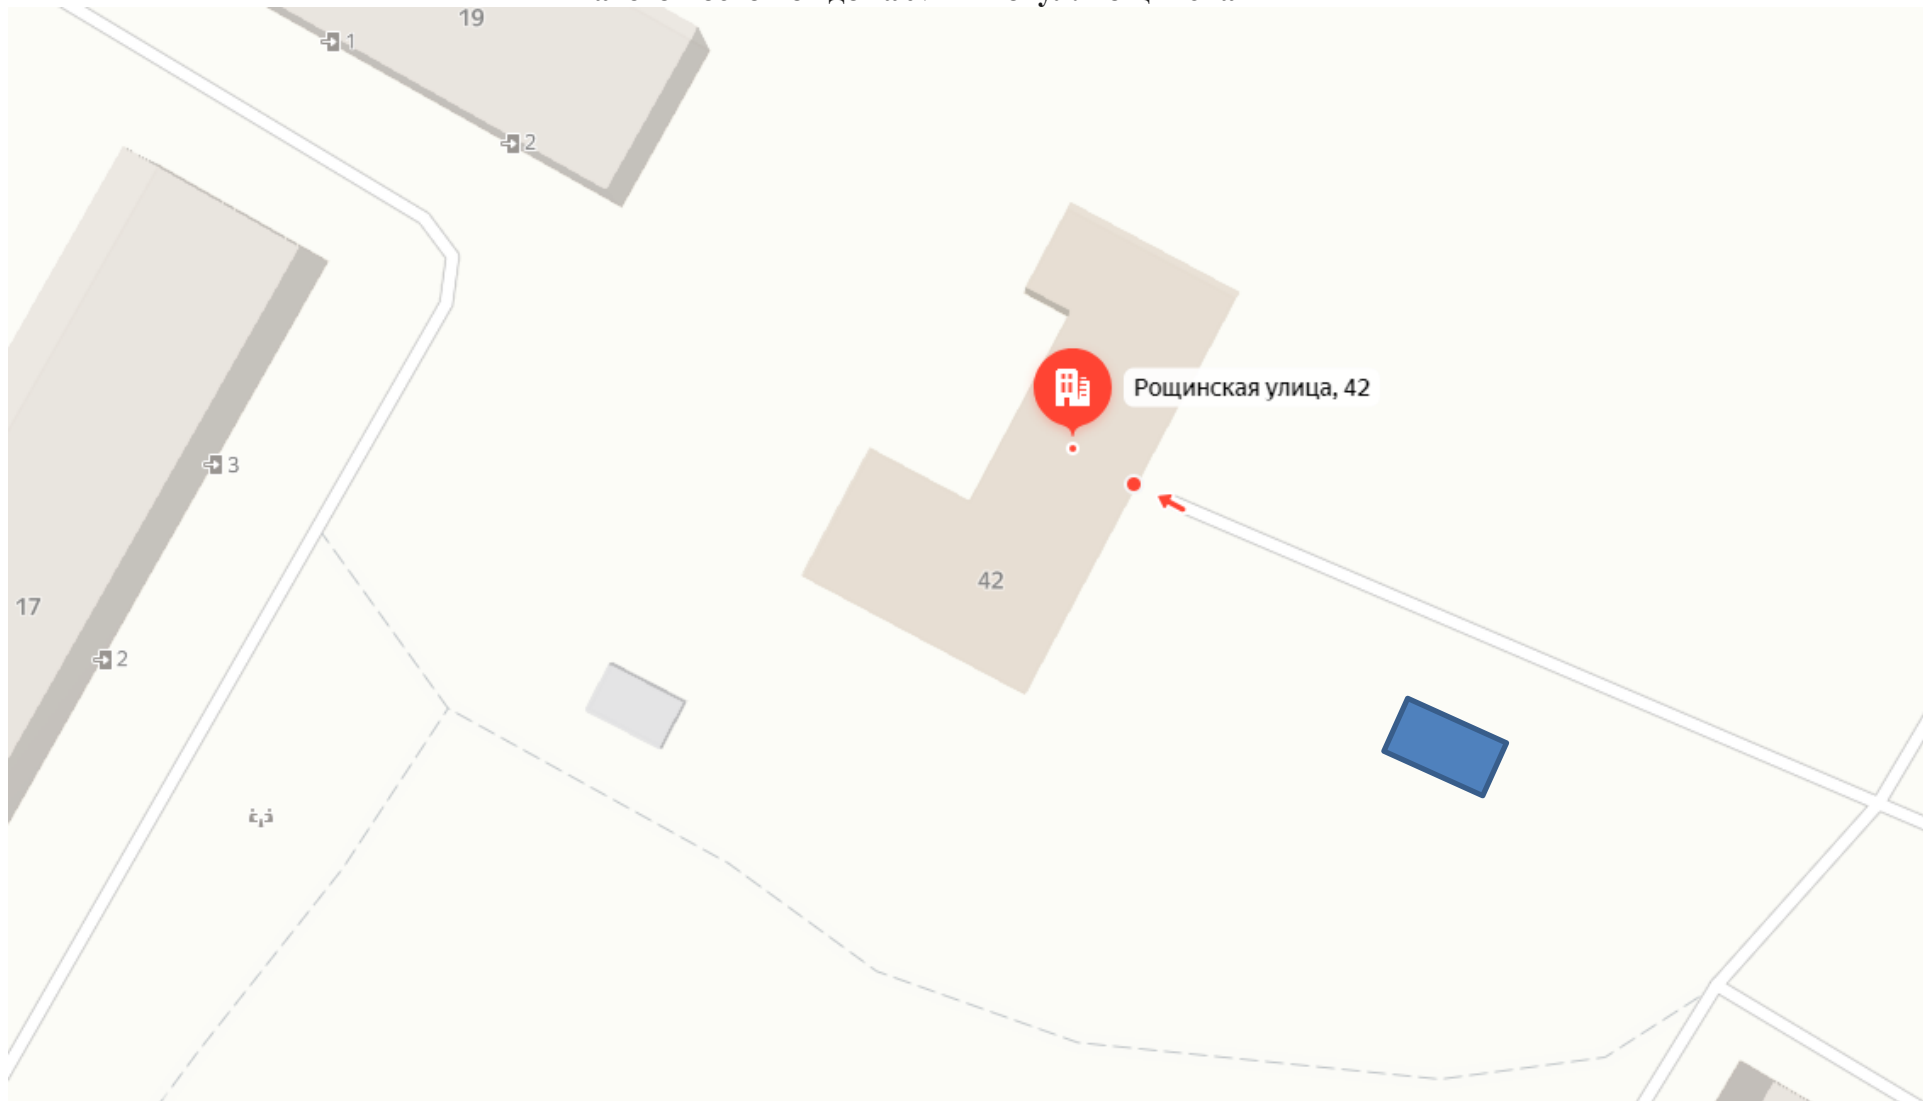

Графическая план-схема № 6
размещения нестационарных торговых объектов
Архангельская область, Котласский м.о., рп. Приводино, в 28-ти метрах по направлению
на юго-восток от дома № 42 по ул. Роцинская

 - место для размещения нестационарных торговых объектов